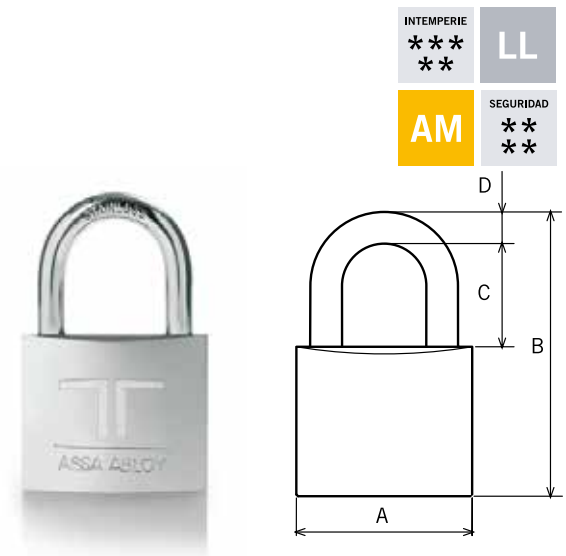

Serie Inoxidable cambiabile

- » Doble cierre de seguridad.
- » Arco de acero inoxidable.
- » Cuerpo de ACERO INOXIDABLE 303 con extraordinaria resistencia a la corrosión.
- » Posibilidad de llaves iguales y amaestramientos. TE5, TE6, TD5, T60, TD60, T80, TX80, TK100.
- » Muelles de inoxidable.

Referencia	Tipo embalaje	A	B	C	D
CL55CILIS	En caja	55	94	34	9
CL55TE6IS	En caja	55	94	34	9
CL55TK100IS	En caja	55	94	34	9
CL55TX80IS	En caja	55	94	34	9
CL55T60IS	En caja	55	94	34	9
CL55T80IS	En caja	55	94	34	9
CL555030IS	En caja	55	94	34	9