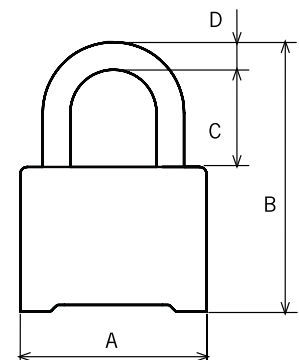

Candados

Serie Hermetic

- » Candado intemperie hermético.
- » Altamente resistente en condiciones extremas.
- » Cubierta Hytrel.
- » Muelles de inoxidable.
- » Doble cierre de seguridad.
- » Arco de acero templado.
- » Cuerpo de latón.

Referencia	Color	A	B	C	D
CHV50R	Rojo	50	78	29	8

Serie Combinación

Características:

- » Candado programable.
- » Cambio de combinación por el propio usuario.
- » Funda protectora de color en CPV28.
- » Muelles de inoxidable.
- » Doble cierre de seguridad en CPV50.
- » Cuerpo de latón cromado con extraordinaria resistencia a la corrosión (CPV50CR).
- » Arco de acero inoxidable en CPV50.

Referencia	Tipo embalaje	A	B	C	D
CPV50CR	Visual	55	78	28	8
CPV38LT	Visual	38	85	30	6
CPV28N	Visual	24	58	23	3