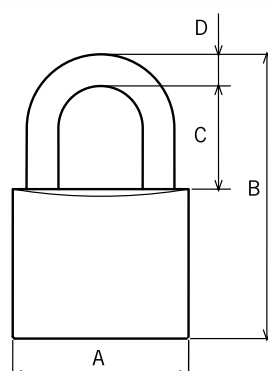

Candados

Serie Latón

- » Doble cierre de seguridad.
- » Arco de acero templado.
- » Cuerpo de latón barnizado para una mejor protección.
- » Muelles de acero inoxidable.
- » Llaves iguales.
- » Llaves a número determinado.

Referencia	Tipo embalaje	A	B	C	D
CLV15LTK4	Visual	15	31	10	2
CL20LT	En caja	20	35	11	3
CL20LTKA	En caja	20	35	11	3
CL20LTKA	En caja	20	35	11	3
CL2025LT	En caja	20	48	25	3
CL2025LTKA	En caja	20	48	25	3
CL25LT	En caja	25	44	14	4
CL25LTKA	En caja	25	44	14	4
CL2530LT	En caja	25	60	30	4
CL2530LTKA	En caja	25	60	30	4
CL30LT	En caja	30	50	18	5
CL30LTKA	En caja	30	50	18	5
CL3040LT	En caja	30	75	40	5
CL3040LTKA	En caja	30	75	40	5
CL40LT	En caja	40	63	23	6
CL40LTKA	En caja	40	63	23	6
CL4055LT	En caja	40	95	55	6,5
CL4055LTKA	En caja	40	95	55	6,5
CL50LT	En caja	50	78	29	8
CL50LTKA	En caja	50	78	29	8
CL5070LT	En caja	50	120	70	8
CL5070LTKA	En caja	50	120	70	8
CL60LT	En caja	60	84	34	9
CL60LTKA	En caja	60	84	34	9