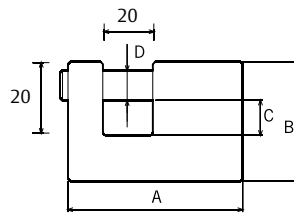

Candados

Serie seguridad

- » Candado de seguridad.
- » Cuerpo de latón barnizado para una mejor protección.
- » Arco de acero templado y cromado con apertura automática.
- » Mecanismo de cierre de seguridad mediante bola.
- » Disponible en KA2 (2 unidades).

Referencia	Embalaje	A	B	C	D
CSCH70LT	En caja	70	48	14	12
CSCH70LTKA2	En caja	70	48	14	12