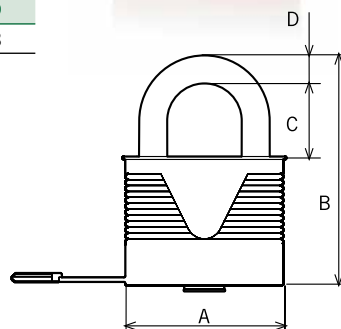

Candados

Serie Hermetic

- » Candado intemperie hermético.
- » Altamente resistente en condiciones extremas.
- » Cubierta Hytrel.
- » Muelles de inoxidable.
- » Doble cierre de seguridad.
- » Arco de acero templado.
- » Cuerpo de latón.

Referencia	Color	A	B	C	D
CHV50R	Rojo	50	78	29	8