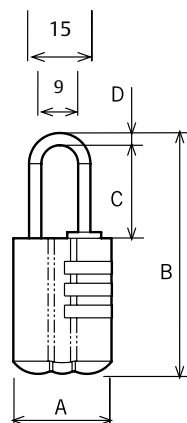

Referencia	Tipo embalaje	A	B	C	D
CPV50CR	Visual	55	78	28	8
CPV38LT	Visual	38	85	30	6
CPV28N	Visual	24	58	23	3

CPV50CR

CPV28N

CPV38LT

Candados

Serie seguridad

- » Candado de seguridad.
- » Cuerpo de latón barnizado para una mejor protección.
- » Arco de acero templado y cromado con apertura automática.
- » Mecanismo de cierre de seguridad mediante bola.
- » Disponible en KA2 (2 unidades).