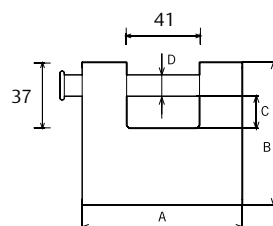

Serie alta seguridad

- » Candado de alta seguridad.
- » Cuerpo de acero templado y cromado.
- » Amplias posibilidades de amaestramiento. TE5, TE6, TD5, T60, TD60, T80, TX80, TK100.
- » Mecanismo de cierre de seguridad mediante bola.
- » Arco de acero templado y cromado.
- » Sistema de protección de cilindro.

Referencia	Embalaje	A	B	C	D
CSSCIL	En caja	90	80	18	12
CSTE	En caja	90	80	18	12
CSTX80	En caja	90	80	18	12
CST60	En caja	90	80	18	12
CST80	En caja	90	80	18	12