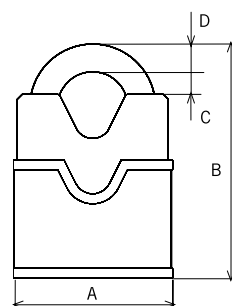

Serie Titanium arco protegido

- » Cuerpo de acero templado y cromado.
- » Anticizalla y antiextracción.

Referencia	Embalaje	A	B	C	D
CT60APT60CR	En caja	60	93	23	11
CT60APT80CR	En caja	60	93	23	11
CT60APT80CR	En caja	60	93	23	11
CT60APTK1V2CR	En caja	60	93	23	11