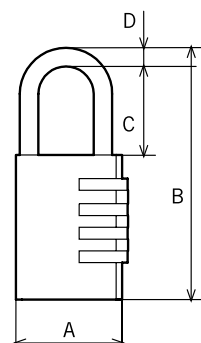

Referencia	Tipo embalaje	A	B	C	D
CPV50CR	Visual	55	78	28	8
CPV38LT	Visual	38	85	30	6
CPV28N	Visual	24	58	23	3

CPV50CR

CPV28N

CPV38LT

Candados

Serie seguridad

- » Candado de seguridad.
- » Cuerpo de latón barnizado para una mejor protección.
- » Arco de acero templado y cromado con apertura automática.
- » Mecanismo de cierre de seguridad mediante bola.
- » Disponible en KA2 (2 unidades).