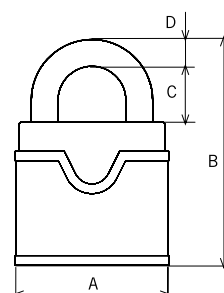

Candados

Serie Titanium inoxidable

- » Candado de alta seguridad.
- » Doble cierre de seguridad a bolas de alta resistencia.
- » Todo tipo de amaestramientos.
- » Cuerpo de acero inoxidable.
- » Arco de acero inoxidable.
- » Cubierta protectora de Hytrel.
- » Sistemas de protección del cilindro.
- » Llave no extraíble con candado abierto. Llave cautiva.

Referencia	Embalaje	A	B	C	D
CT60T60IS	En caja	60	93	23	11
CT60T80IS	En caja	60	93	23	11
CT60TX80IS	En caja	60	93	23	11
CT60TK1V2IS	En caja	60	93	23	11